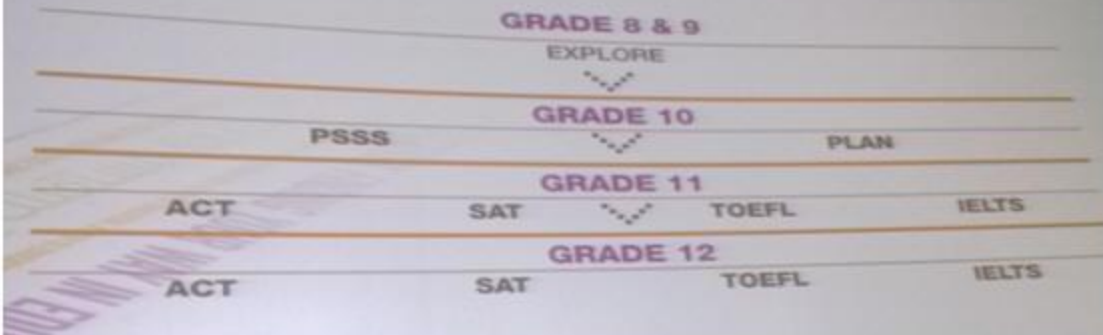

متطلبات القبول

متطلبات التقديم لكل الجامعات:

- سجل العلامات المدرسية
- الاختبارات (TOEFL or IELTS & ACT or SAT)
- المقال الشخصي
- خطابات التوصية
- المقابلات الشخصية

متطلبات اخرى:

- السيرة الذاتية (جامعة تكساس إي أند أم في قطر)
- ملف الأعمال الفنية: (جامعة فرجينيا كومولث في قطر)
- امتحان الكتابة الخاضع للإشراف (جامعة نورثويسترن في قطر - جامعة جورج تاون كلية الشؤون الدولية في قطر)

آخر موعد للقبول

- الاول من مارس - آخر موعد لتسليم ملف التقديم (يجب تسليم جميع المتطلبات)
- بعض الجامعات تطلب تقديم مبكر لملف الالتحاق.
- مراجعة المواعيد النهائية للتقديم من خلال مكاتب القبول المختلفة

ماهي الاختبارات التي يجب أن أتقدم لها ؟