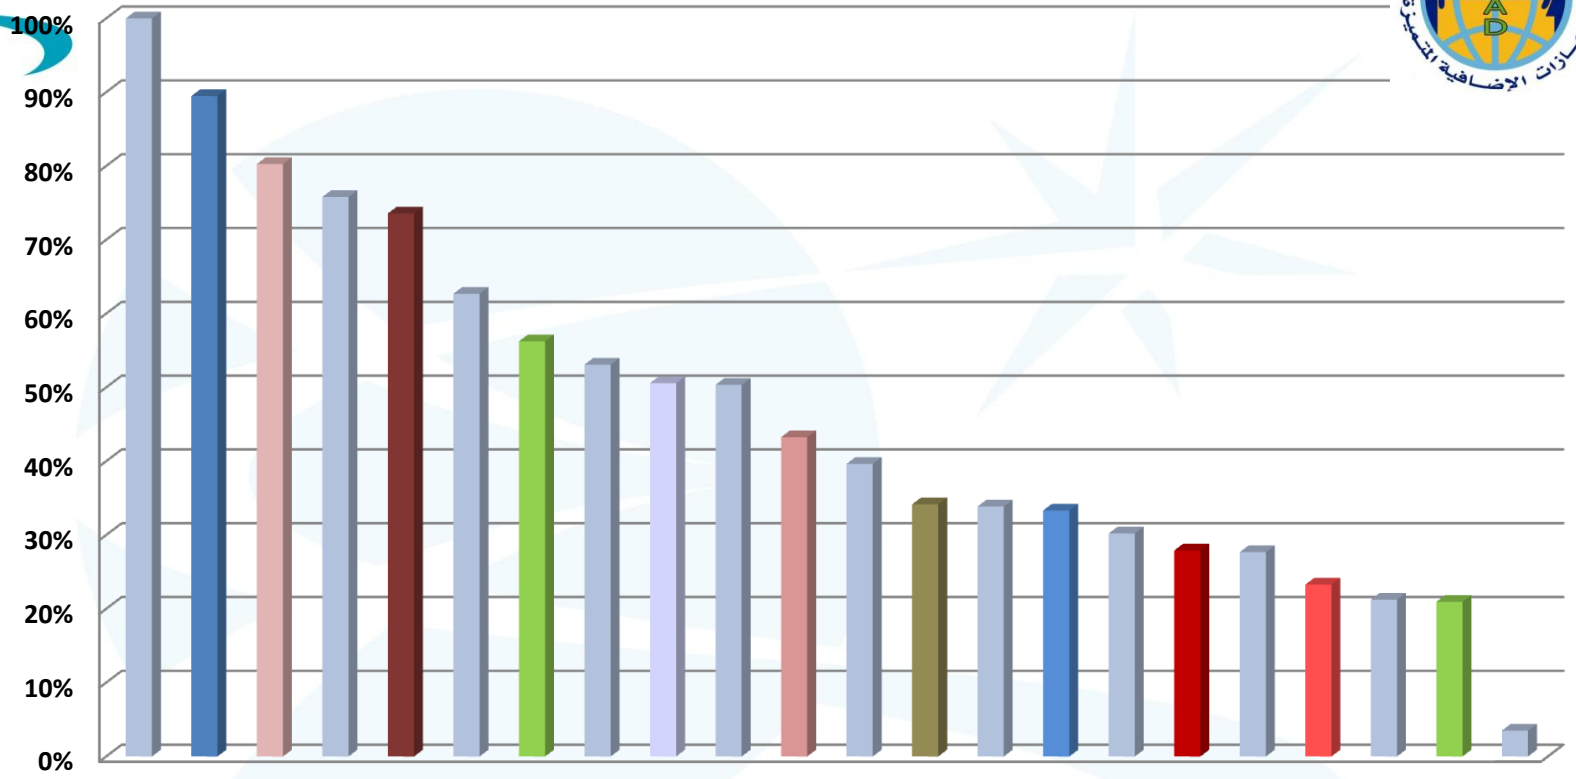

مقارنة نسبة إنجازات طلاب كل مدرسة بعدد طلابها الكلي

مدرسة الشحانية الإعدادية الثانوية المستقلة للبنين
مدرسة السيلية الثانوية المستقلة للبنات
مدرسة محمد بن عبد الوهاب الثانوية المستقلة للبنات
مدرسة الخور الإعدادية الثانوية المستقلة للبنين
مدرسة البيان الثانوية المستقلة للبنات
مدرسة الدوحة الإعدادية الثانوية المستقلة للبنين
مدرسة الشحانية الإعدادية الثانوية المستقلة للبنين
مدرسة أحمد بن محمد آل ثاني الثانوية المستقلة للبنين
مدرسة قطر التقنية المستقلة للبنين
مدرسة قطر التغطية المستقلة للبنين
مدرسة حمد بن عبد الله بن ناصر بن جاسم الثانوية المستقلة للبنات
مدرسة الوكرة الثانوية المستقلة للبنات
مدرسة الرسالة الثانوية المستقلة للبنات
مدرسة أمّة بنت و هب الثانوية المستقلة للبنين
مدرسة الوكرة الثانوية المستقلة للبنين
مدرسة خليفة الثانوية المستقلة للبنات
مدرسة عبد الله بن علي الخطاب الثانوية المستقلة للبنات
مدرسة عمر بن الخطاب الثانوية المستقلة للبنات
مدرسة الإيمان الثانوية المستقلة للبنات
مدرسة رابعة العويبة المستقلة للبنين
مدرسة طارق بن زياد الثانوية المستقلة للبنين