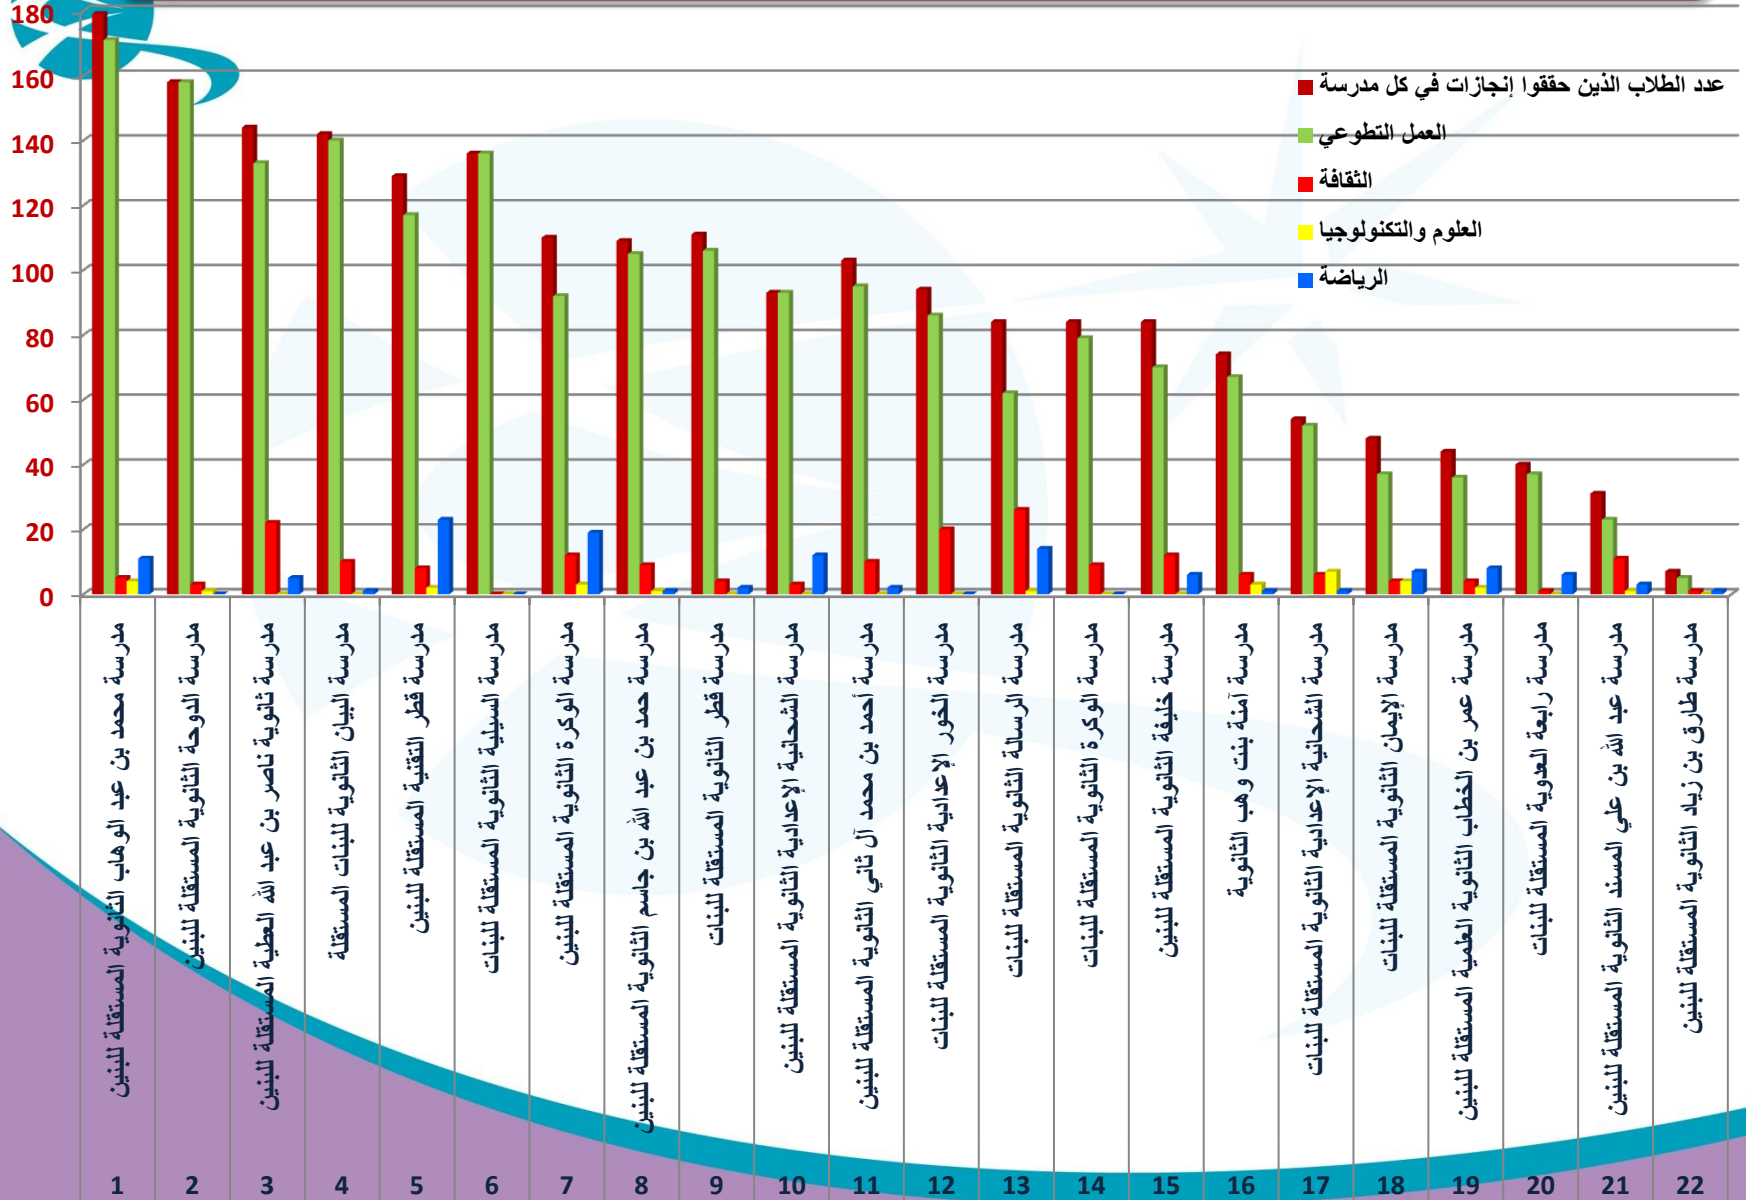

تصنيف الإنجازات الإضافية المتميزة للطلبة للعام الدراسي ٢٠١١-٢٠١٠

ترتيب المدارس حسب عدد إنجازات طلابها للعام الدراسي ٢٠١٠-٢٠١١

م	اسم المدرسة	مجموع الإنجازات
1	مدرسة محمد بن عبد الوهاب الثانوية المستقلة للبنين	191
2	مدرسة الدوحة الثانوية المستقلة للبنين	162
3	مدرسة ثانوية ناصر بن عبد الله العتيبة المستقلة للبنين	160
4	مدرسة البيان الثانوية للبنات المستقلة	151
5	مدرسة قطر التقنية المستقلة للبنين	150
6	مدرسة السيلية الثانوية المستقلة للبنات	136
7	مدرسة الوكرة الثانوية المستقلة للبنين	126
8	مدرسة حمد بن عبد الله بن جاسم الثانوية المستقلة للبنين	116
9	مدرسة قطر الثانوية المستقلة للبنات	112
10	مدرسة الشحانية الإعدادية الثانوية المستقلة للبنين	108
11	مدرسة أحمد بن محمد آل ثاني الثانوية المستقلة للبنين	107
12	مدرسة الرسالة الثانوية المستقلة للبنات	106
13	مدرسة الخور الإعدادية الثانوية المستقلة للبنات	103
14	مدرسة الوكرة الثانوية المستقلة للبنات	88
15	مدرسة خليفة الثانوية المستقلة للبنين	88
16	مدرسة آمنة بنت وهب الثانوية المستقلة للبنات	77
17	مدرسة الشحانية الإعدادية الثانوية المستقلة للبنات	66
18	مدرسة عمر بن الخطاب الثانوية العلمية المستقلة للبنين	52
19	مدرسة رابعة العدوية المستقلة للبنات	50
20	مدرسة عبد الله بن علي المسند الثانوية المستقلة للبنين	44
21	مدرسة الإيمان الثانوية المستقلة للبنات	38
22	مدرسة طارق بن زياد الثانوية المستقلة للبنين	7
	المجموع	2238