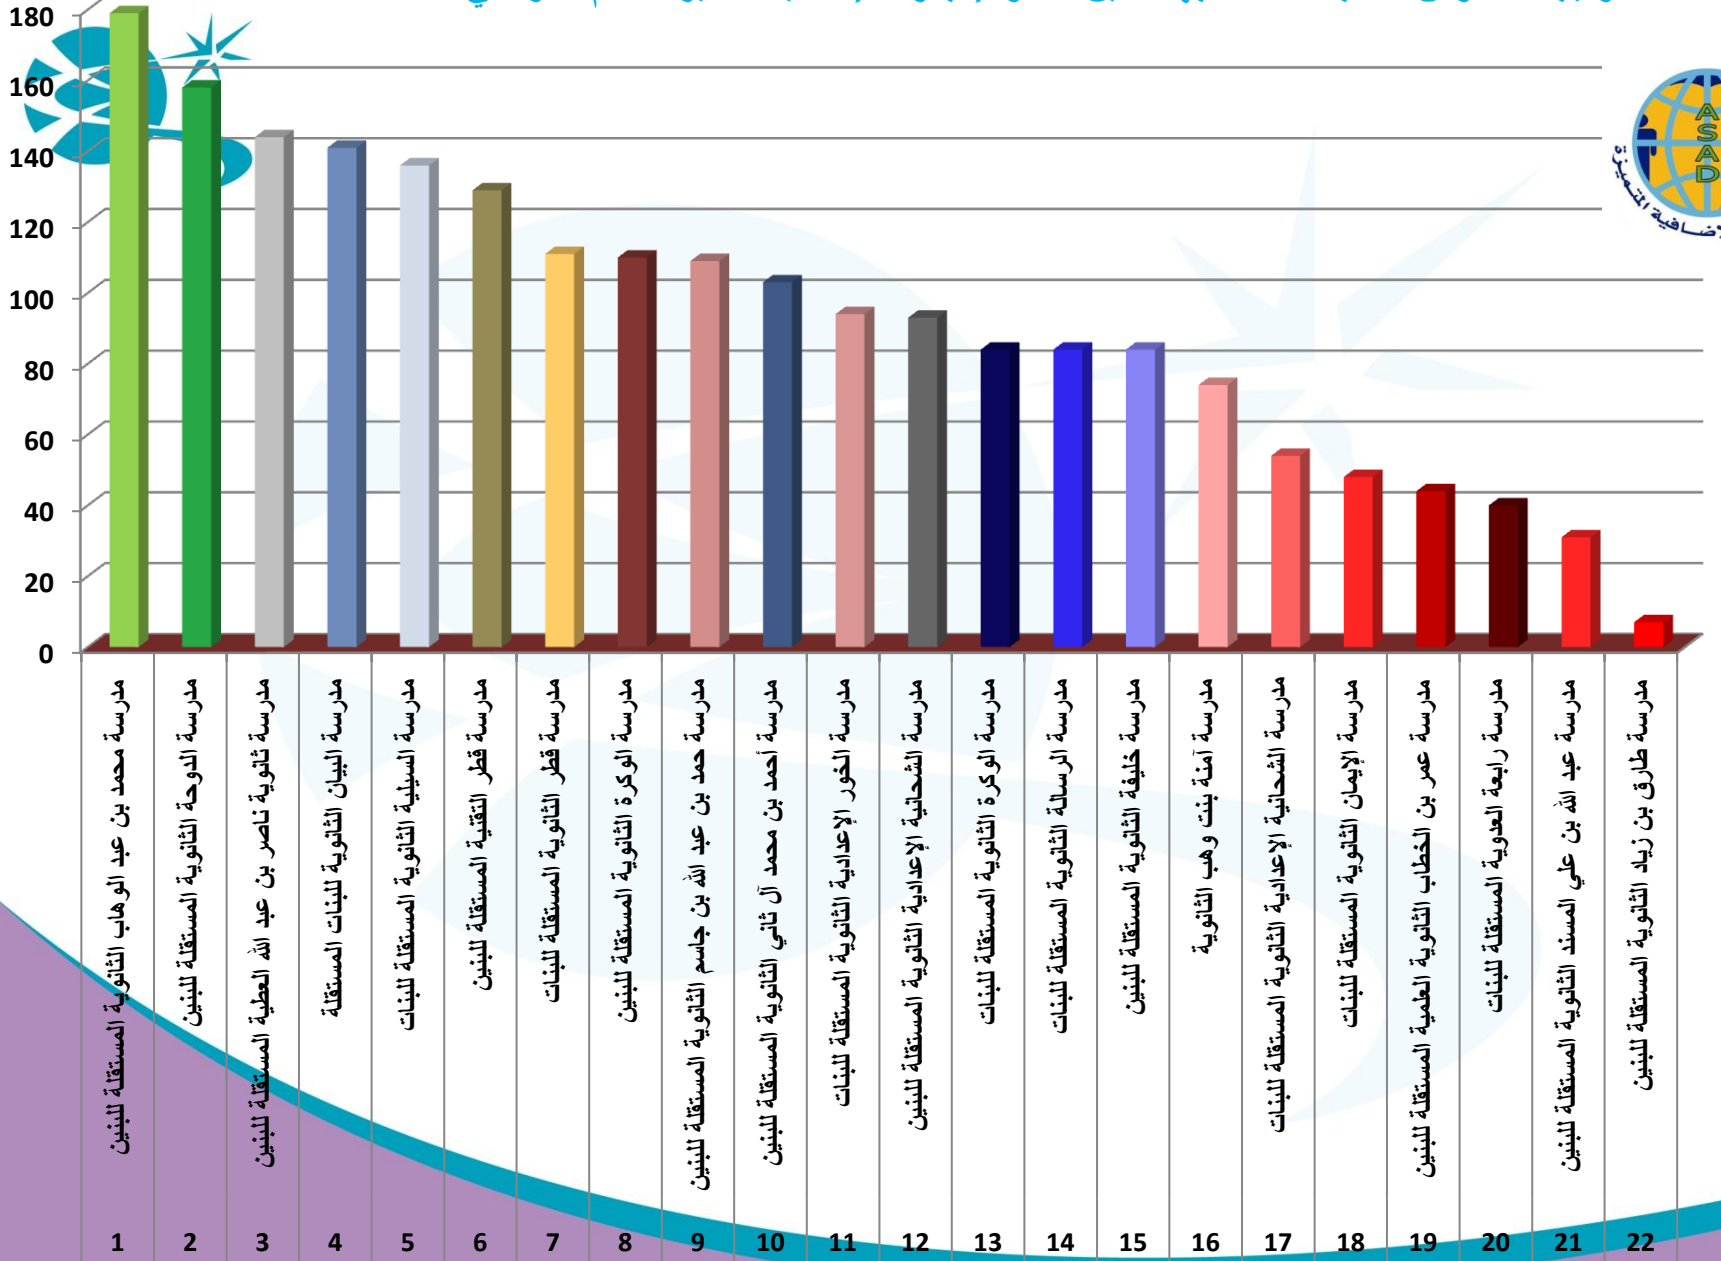

ترتيب المدارس حسب عدد طلابها الذين حققوا إنجازات إضافية متميزة للعام الدراسي ٢٠١٠-٢٠١١

ترتيب المدارس حسب عدد إنجازات طلابها للعام الدراسي ٢٠١٠-٢٠١١

م	اسم المدرسة	عدد الطلاب الذين حققوا الإنجازات في كل مدرسة	العمل التطوعي	الثقافة	العلوم والتكنولوجيا	الرياضة	مجموع الإنجازات
1	مدرسة محمد بن عبد الوهاب الثانوية المستقلة للبنين	179	171	5	4	11	191
2	مدرسة الدوحة الثانوية المستقلة للبنين	158	158	3	1	0	162
3	مدرسة ثانوية ناصر بن عبد الله العطية المستقلة للبنين	144	133	22	0	5	160
4	مدرسة البيان الثانوية للبنات المستقلة	142	140	10	0	1	151
5	مدرسة قطر التقنية المستقلة للبنين	129	117	8	2	23	150
6	مدرسة السيلية الثانوية المستقلة للبنات	136	136	0	0	0	136
7	مدرسة الوكرة الثانوية المستقلة للبنين	110	92	12	3	19	126
8	مدرسة حمد بن عبد الله بن جاسم الثانوية المستقلة للبنين	109	105	9	1	1	116
9	مدرسة قطر الثانوية المستقلة للبنات	111	106	4	0	2	112
10	مدرسة الشحانية الإعدادية الثانوية المستقلة للبنين	93	93	3	0	12	108
11	مدرسة أحمد بن محمد آل ثاني الثانوية المستقلة للبنين	103	95	10	0	2	107
12	مدرسة الخور الإعدادية الثانوية المستقلة للبنات	94	86	20	0	0	106
13	مدرسة الرسالة الثانوية المستقلة للبنات	84	62	26	1	14	103
14	مدرسة الوكرة الثانوية المستقلة للبنات	84	79	9	0	0	88
15	مدرسة خليفة الثانوية المستقلة للبنين	84	70	12	0	6	88
16	مدرسة أمّنة بنت وهب الثانوية المستقلة للبنات	74	67	6	3	1	77
17	مدرسة الشحانية الإعدادية الثانوية المستقلة للبنات	54	52	6	7	1	66
18	مدرسة الإيمان الثانوية المستقلة للبنات	48	37	4	4	7	52
19	مدرسة عمر بن الخطاب الثانوية العلمية المستقلة للبنين	44	36	4	2	8	50
20	مدرسة رابعة العدوية المستقلة للبنات	40	37	1	0	6	44
21	مدرسة عبد الله بن علي المسند الثانوية المستقلة للبنين	31	23	11	1	3	38
22	مدرسة طارق بن زياد الثانوية المستقلة للبنين	7	5	1	0	1	7
	المجموع	2058	1900	186	29	123	2238