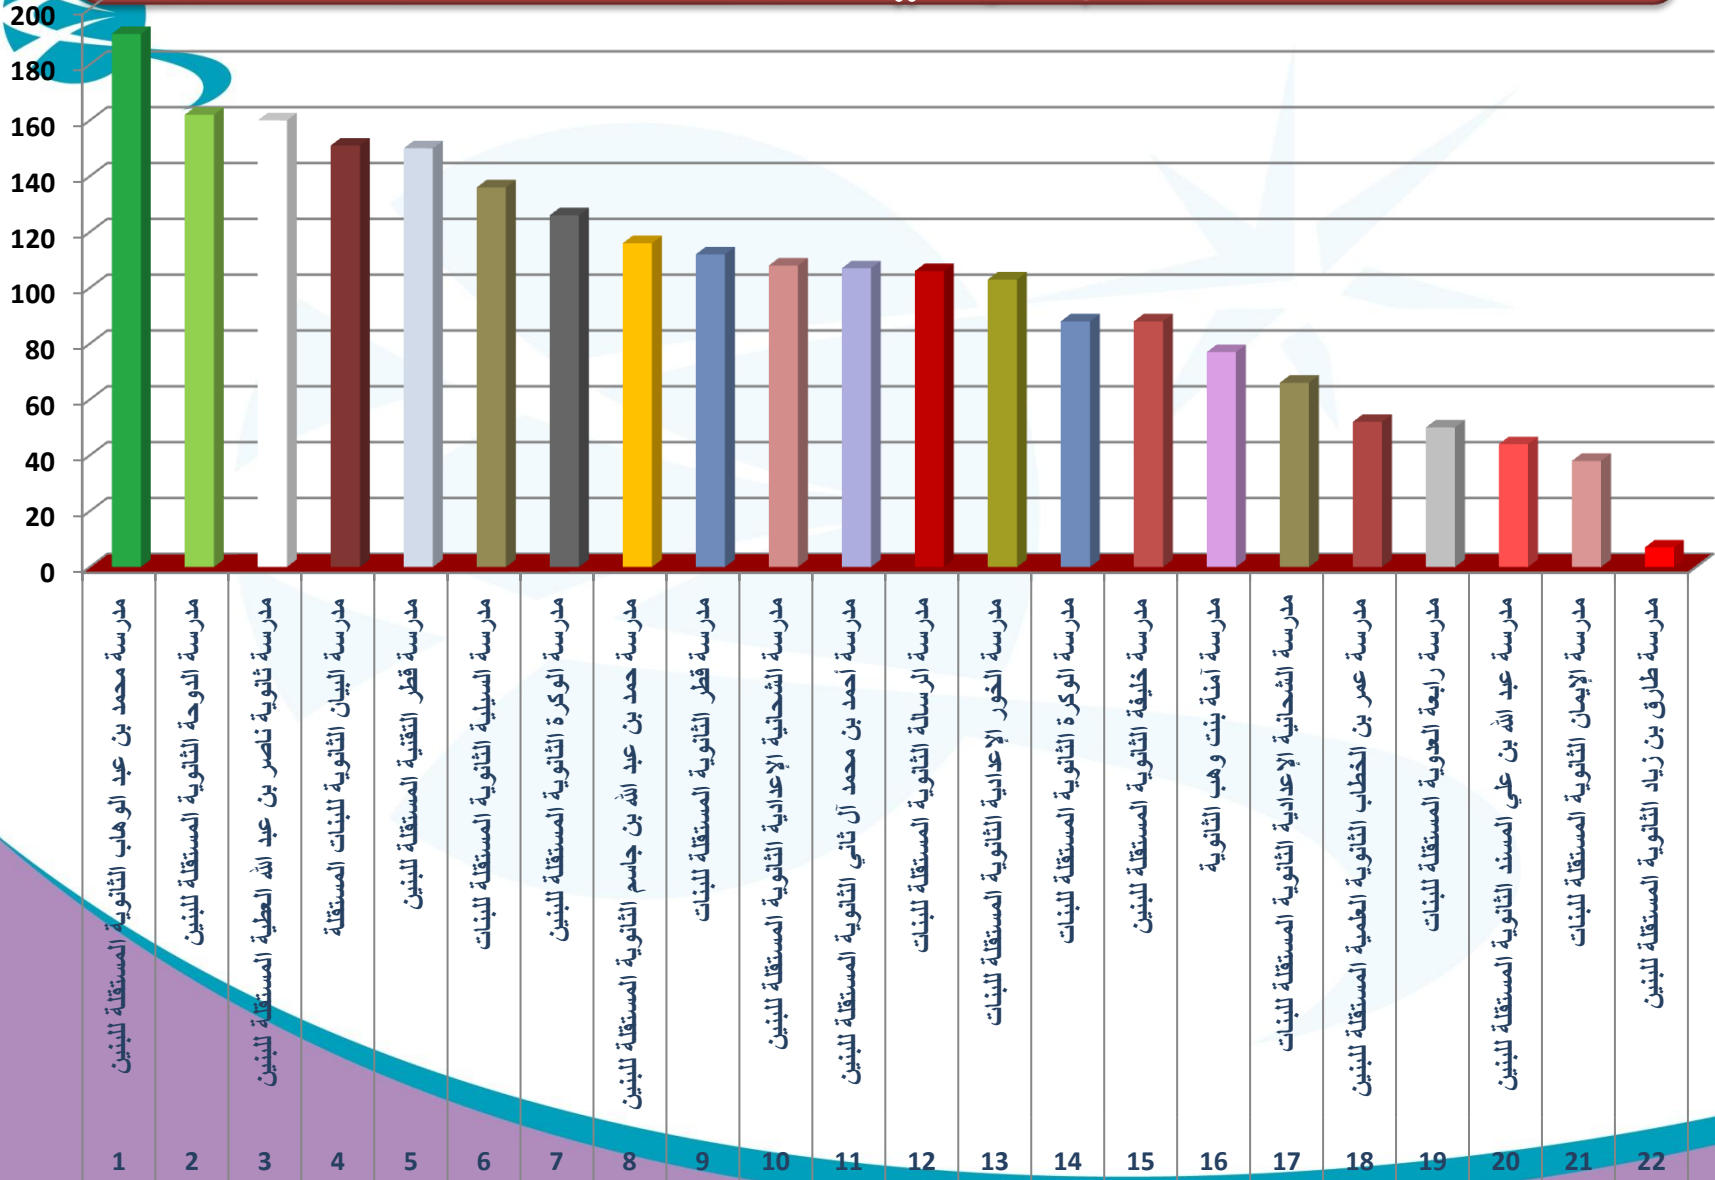

مجموع الإنجازات الإضافية المتميزة للطلبة للعام الدراسي ٢٠١٠-٢٠١١

مقارنة نسبة إنجازات طلاب كل مدرسة بعدد طلابها الكلي

م	اسم المدرسة	عدد الطلاب الكلي	عدد الطلاب الذين حققوا إنجازات إضافية	نسبة الطلاب الذين حققوا إنجازات في كل مدرسة
1	مدرسة الشحانية الإعدادية الثانوية المستقلة للبنين	93	93	100%
2	مدرسة السيلية الثانوية المستقلة للبنات	152	136	89.5%
3	مدرسة محمد بن عبد الوهاب الثانوية المستقلة للبنين	223	179	80.3%
4	مدرسة الخور الإعدادية الثانوية المستقلة للبنات	124	94	75.8%
5	مدرسة البيان الثانوية للبنات المستقلة	193	142	73.6%
6	مدرسة الدوحة الثانوية المستقلة للبنين	252	158	62.7%
7	مدرسة الشحانية الإعدادية الثانوية المستقلة للبنات	96	54	56.3%
8	مدرسة أحمد بن محمد آل ثاني الثانوية المستقلة للبنين	194	103	53.1%
9	مدرسة قطر التقنية المستقلة للبنين	255	129	50.6%
10	مدرسة ثانوية ناصر بن عبد الله العطية المستقلة للبنين	286	144	50.3%
11	مدرسة حمد بن عبد الله بن جاسم الثانوية المستقلة للبنين	252	109	43.3%
12	مدرسة قطر الثانوية المستقلة للبنات	280	111	39.6%
13	مدرسة الوكرة الثانوية المستقلة للبنين	322	110	34.2%
14	مدرسة الرسالة الثانوية المستقلة للبنات	248	84	33.9%
15	مدرسة أمّنة بنت وهب الثانوية للبنات	222	74	33.3%
16	مدرسة الوكرة الثانوية المستقلة للبنات	278	84	30.2%
17	مدرسة خليفة الثانوية المستقلة للبنين	301	84	27.9%
18	مدرسة عبد الله بن علي المسند الثانوية المستقلة للبنين	112	31	27.7%
19	مدرسة عمر بن الخطاب الثانوية العلمية المستقلة للبنين	189	44	23.3%
20	مدرسة الإيمان الثانوية المستقلة للبنات	226	48	21.2%
21	مدرسة رابعة العدوية المستقلة للبنات	191	40	20.9%
22	مدرسة طارق بن زياد الثانوية المستقلة للبنين	200	7	3.5%
	المجموع	4689	2058	*